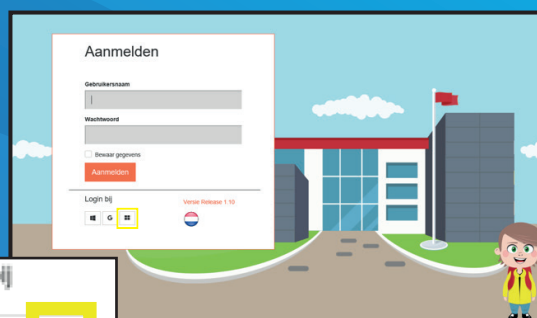

Leren op afstand

Handige tips voor onderwijs vanuit huis

Hoe open ik Miloo thuis?

Ga via een browser naar <https://portal.miloo.online/> en log in door op het meest rechtse icoontje bij 'Login bij' te klikken. Het geel gemarkeerde icoontje zoals in de afbeelding hiernaast. Log vervolgens in met je school e-mail.

Het inlogscherm van Miloo

Office 365 openen vanuit Miloo

Door op de meest onderste oranje tegel van de linkse tegelrij te klikken (zie de gele pijl hiernaast) krijg je verschillende nieuwe tegels met mogelijkheden te zien, waaronder Office 365.